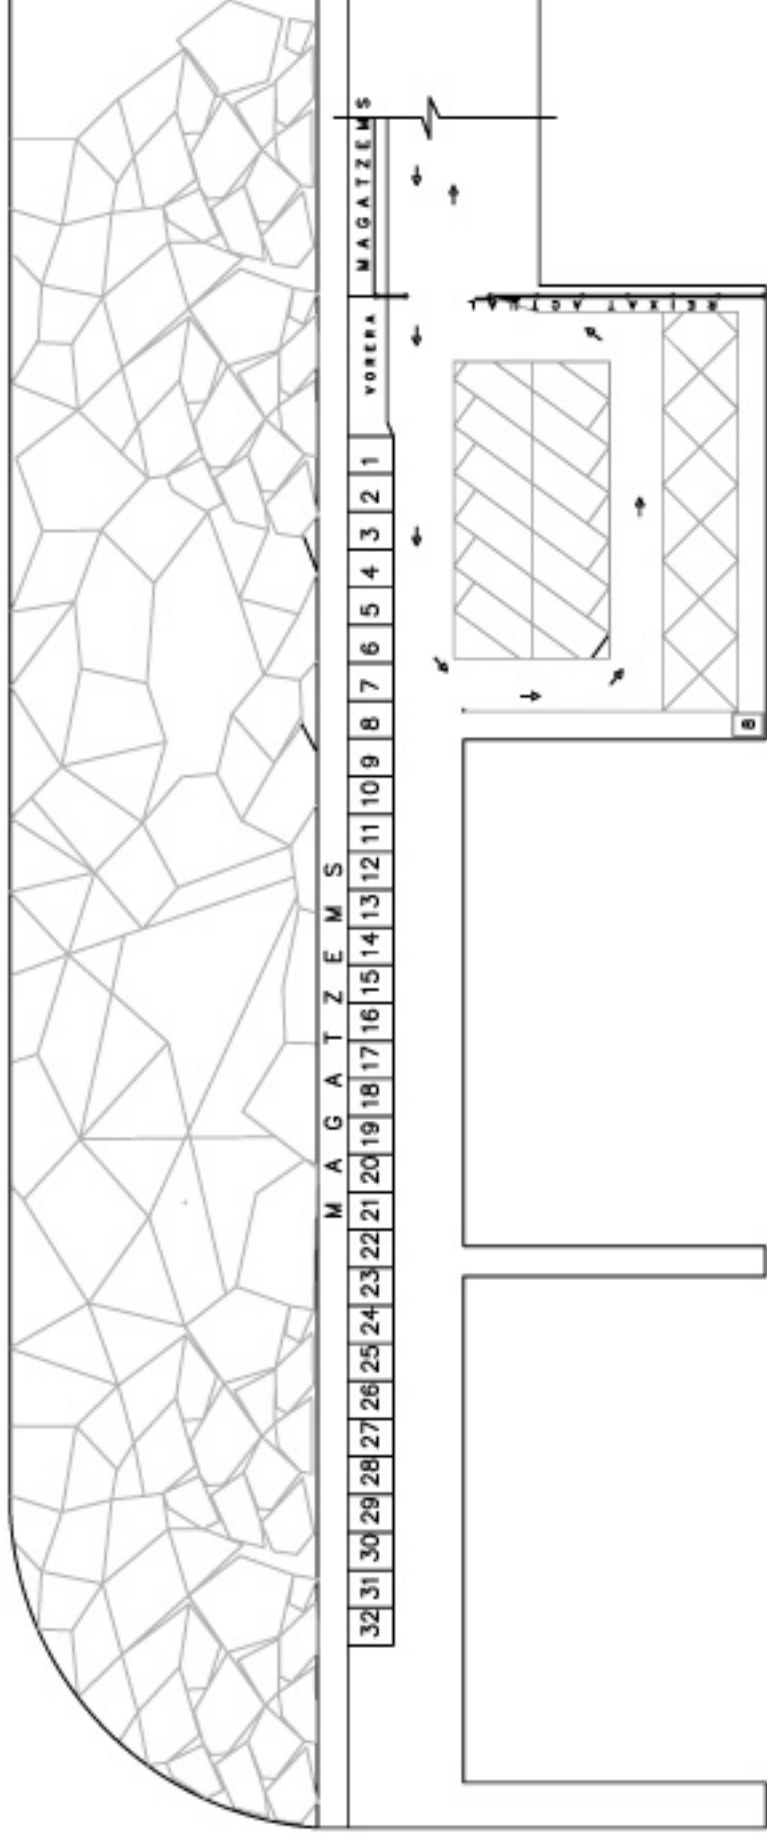

Mar Mediterrani

Ports
de la Generalitat
Zona Portuària Centre

TÍTOL GENERAL	PORT DEL MASNOU	PLAIGES NÚM.	1 de 1
TÍTOL DEL PLAIGES	DARSENA PESQUERA	NOM PROJECTE	
La Responsabilitat		NOM TITULAR	MASNOU-OJG
		DATA	Visió i la Carta Novembre de 2007
		ESCALA	1 : 500